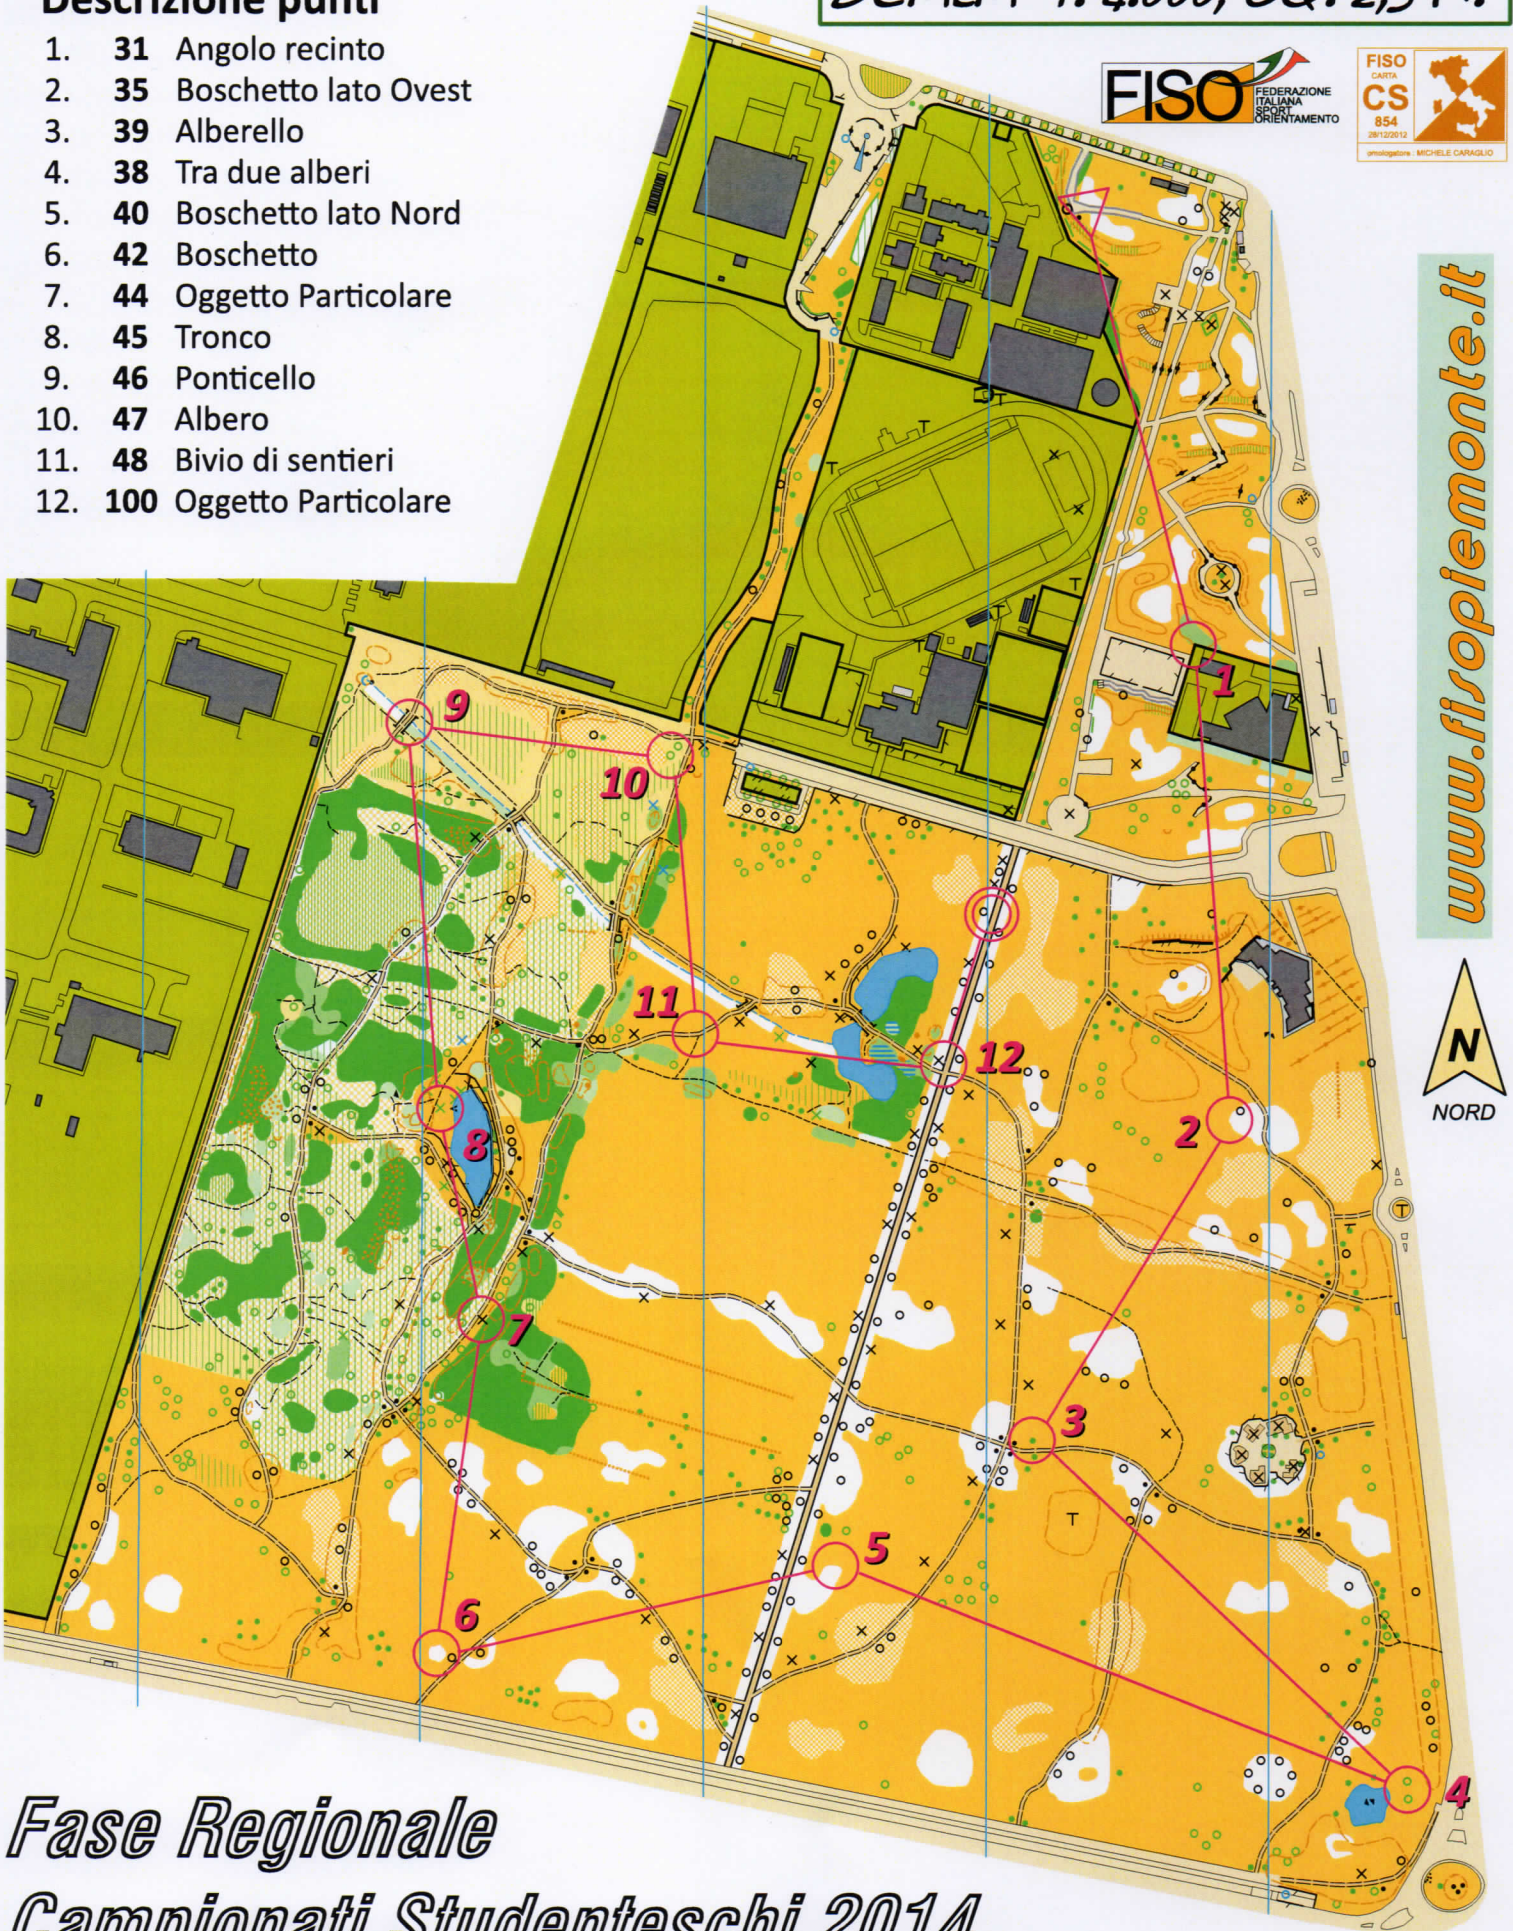

Percorso CADETTI

RILIEVI e DISEGNO di
Renato MARTINETTO
corso Lecce, 40
10143 TORINO
tel. 348 5656579
E-mail >> martinettorenato@gmail.com

licenza n. 2250

PARCO COLONNETTI
TORINO
SCALA 1:4.000, EQ. 2,5 M.

Descrizione punti

1. 31 Angolo recinto
2. 35 Boschetto lato Ovest
3. 39 Alberello
4. 38 Tra due alberi
5. 40 Boschetto lato Nord
6. 42 Boschetto
7. 44 Oggetto Particolare
8. 45 Tronco
9. 46 Ponticello
10. 47 Albero
11. 48 Bivio di sentieri
12. 100 Oggetto Particolare