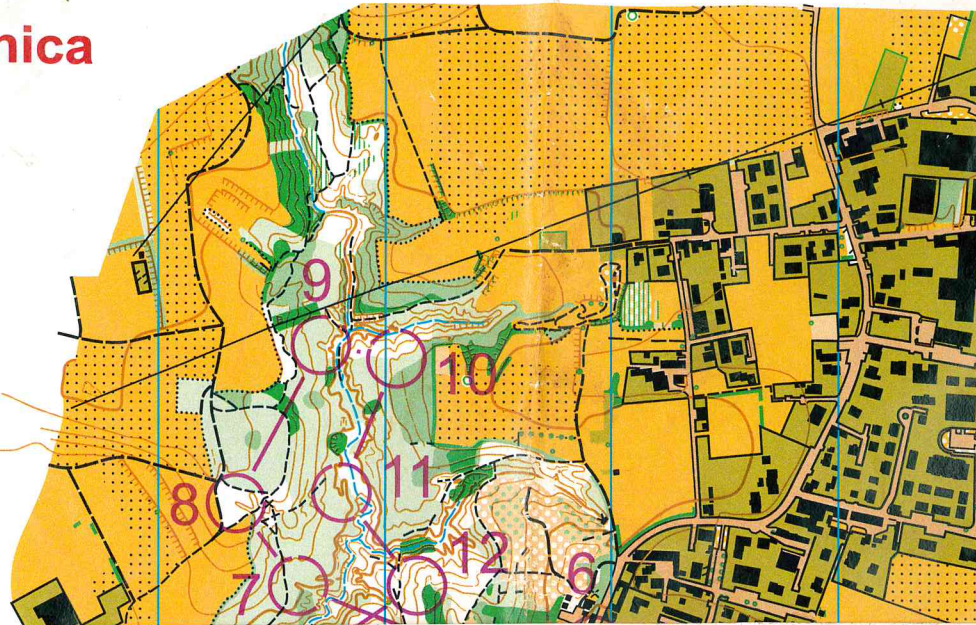

Montemerlo - Canonica

Scala: 1:10000

Equidistanza 5m

Produzione: 2019 - Agg. 2021

2TL + CR MIDDLE 2021					
M18, M45, M55, WE					
VIOLA		3,5 km		170 m	
▷		↘	↘	↘	
1	61	↓	∩		∩
2	41	↓	∧		→
3	48		●		○
4	38		∪		
5	58	∥	∩		∩
6	55		■		∩
○ — 150 m — →					
7	33	←	∩		∩
8	46	←	∩	—	∩
9	37	↗	∩		∩
10	36	↗	∩		∩
11	57	↓	∩		∩
12	54		∩		
13	51	∥	∩		∩
14	100		↘	↘	↘
○ < 70 m > ○					

MONTE SAN GIACOMO

VERGIATE- (VA)

Scala 1:10.000 eq. 5 mt Realizzazione anno 2021

Produzione ASD Ist. Dalla Chiesa - Sesto Calende

Rilievi e disegno Cesare Tarabocchia febbraio 2021

Impaginazione e aggiornamento R.Biella marzo 2021

Direttore alla produzione Roberto Biella

polisportiva
besanese

www.orientingbesanese.it

LEONARDO
HELICOPTERS

AMMINISTRAZIONE COMUNALE VERGIATE

Camp. Lombardo Long 2021					
W35+, W45+, W55+, M65+					
AZZURRO		5,4 km		250 m	
▷		↘	↘	↘	
1	61		●		∩
2	40		↗		↗
3	42		∩		∩
4	62	↗	●		○
5	71		▲		
6	59		▲		○
7	33		↘		
8	35		∨		
9	37		∩		○
10	38	∥	■		<
11	65		↘	↘	↘
12	100	↖			∩
○ < 60 m > ○					