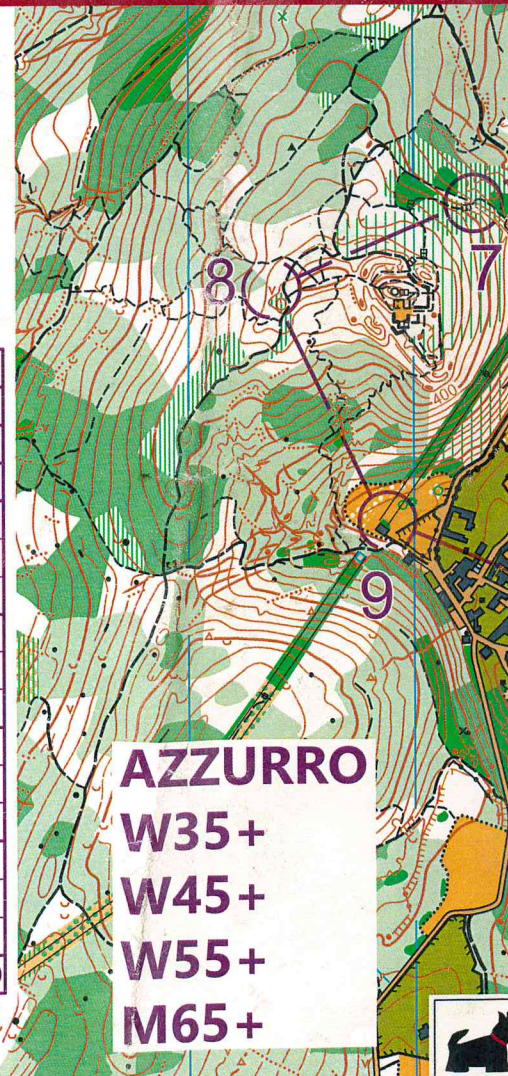

Montemerlo - Canonica

Scala: 1:10000

Equidistanza 5m

Produzione: 2019 - Agg. 2021

2TL + CR MIDDLE 2021					
M18, M45, M55, WE					
VIOLA		3,5 km		170 m	
▷		↘	↘	↘	
1	61	↓	∩		∩
2	41	↓	∧		→
3	48		●		○
4	38		∪		
5	58	∥	∩		∩
6	55		■		∩
○ — 150 m — →					
7	33	←	∩		∩
8	46	←	∩	—	∩
9	37	↗	∩		∩
10	36	↗	∩		∩
11	57	↓	∩		∩
12	54		∩		
13	51	∥	∩		∩
14	100		↘	↘	↘
○ < 70 m > ○					

MONTE SAN GIACOMO

VERGIATE- (VA)

Scala 1:10.000 eq. 5 mt Realizzazione anno 2021

Produzione ASD Ist. Dalla Chiesa - Sesto Calende

Rilievi e disegno Cesare Tarabocchia febbraio 2021

Impaginazione e aggiornamento R.Biella marzo 2021

Direttore alla produzione Roberto Biella

polisportiva
besanese

www.orientingbesanese.it

LEONARDO
HELICOPTERS

AMMINISTRAZIONE COMUNALE VERGIATE

Camp. Lombardo Long 2021					
W35+, W45+, W55+, M65+					
AZZURRO		5,4 km		250 m	
▷		↘	↘	↘	
1	61		●		∩
2	40		↗		↗
3	42		∩		∩
4	62	↗	●		○
5	71		▲		
6	59		▲		○
7	33		↘		
8	35		∨		
9	37		∩		○
10	38	∥	■		<
11	65		↘	↘	↘
12	100	↖			∩
○ < 60 m > ○					